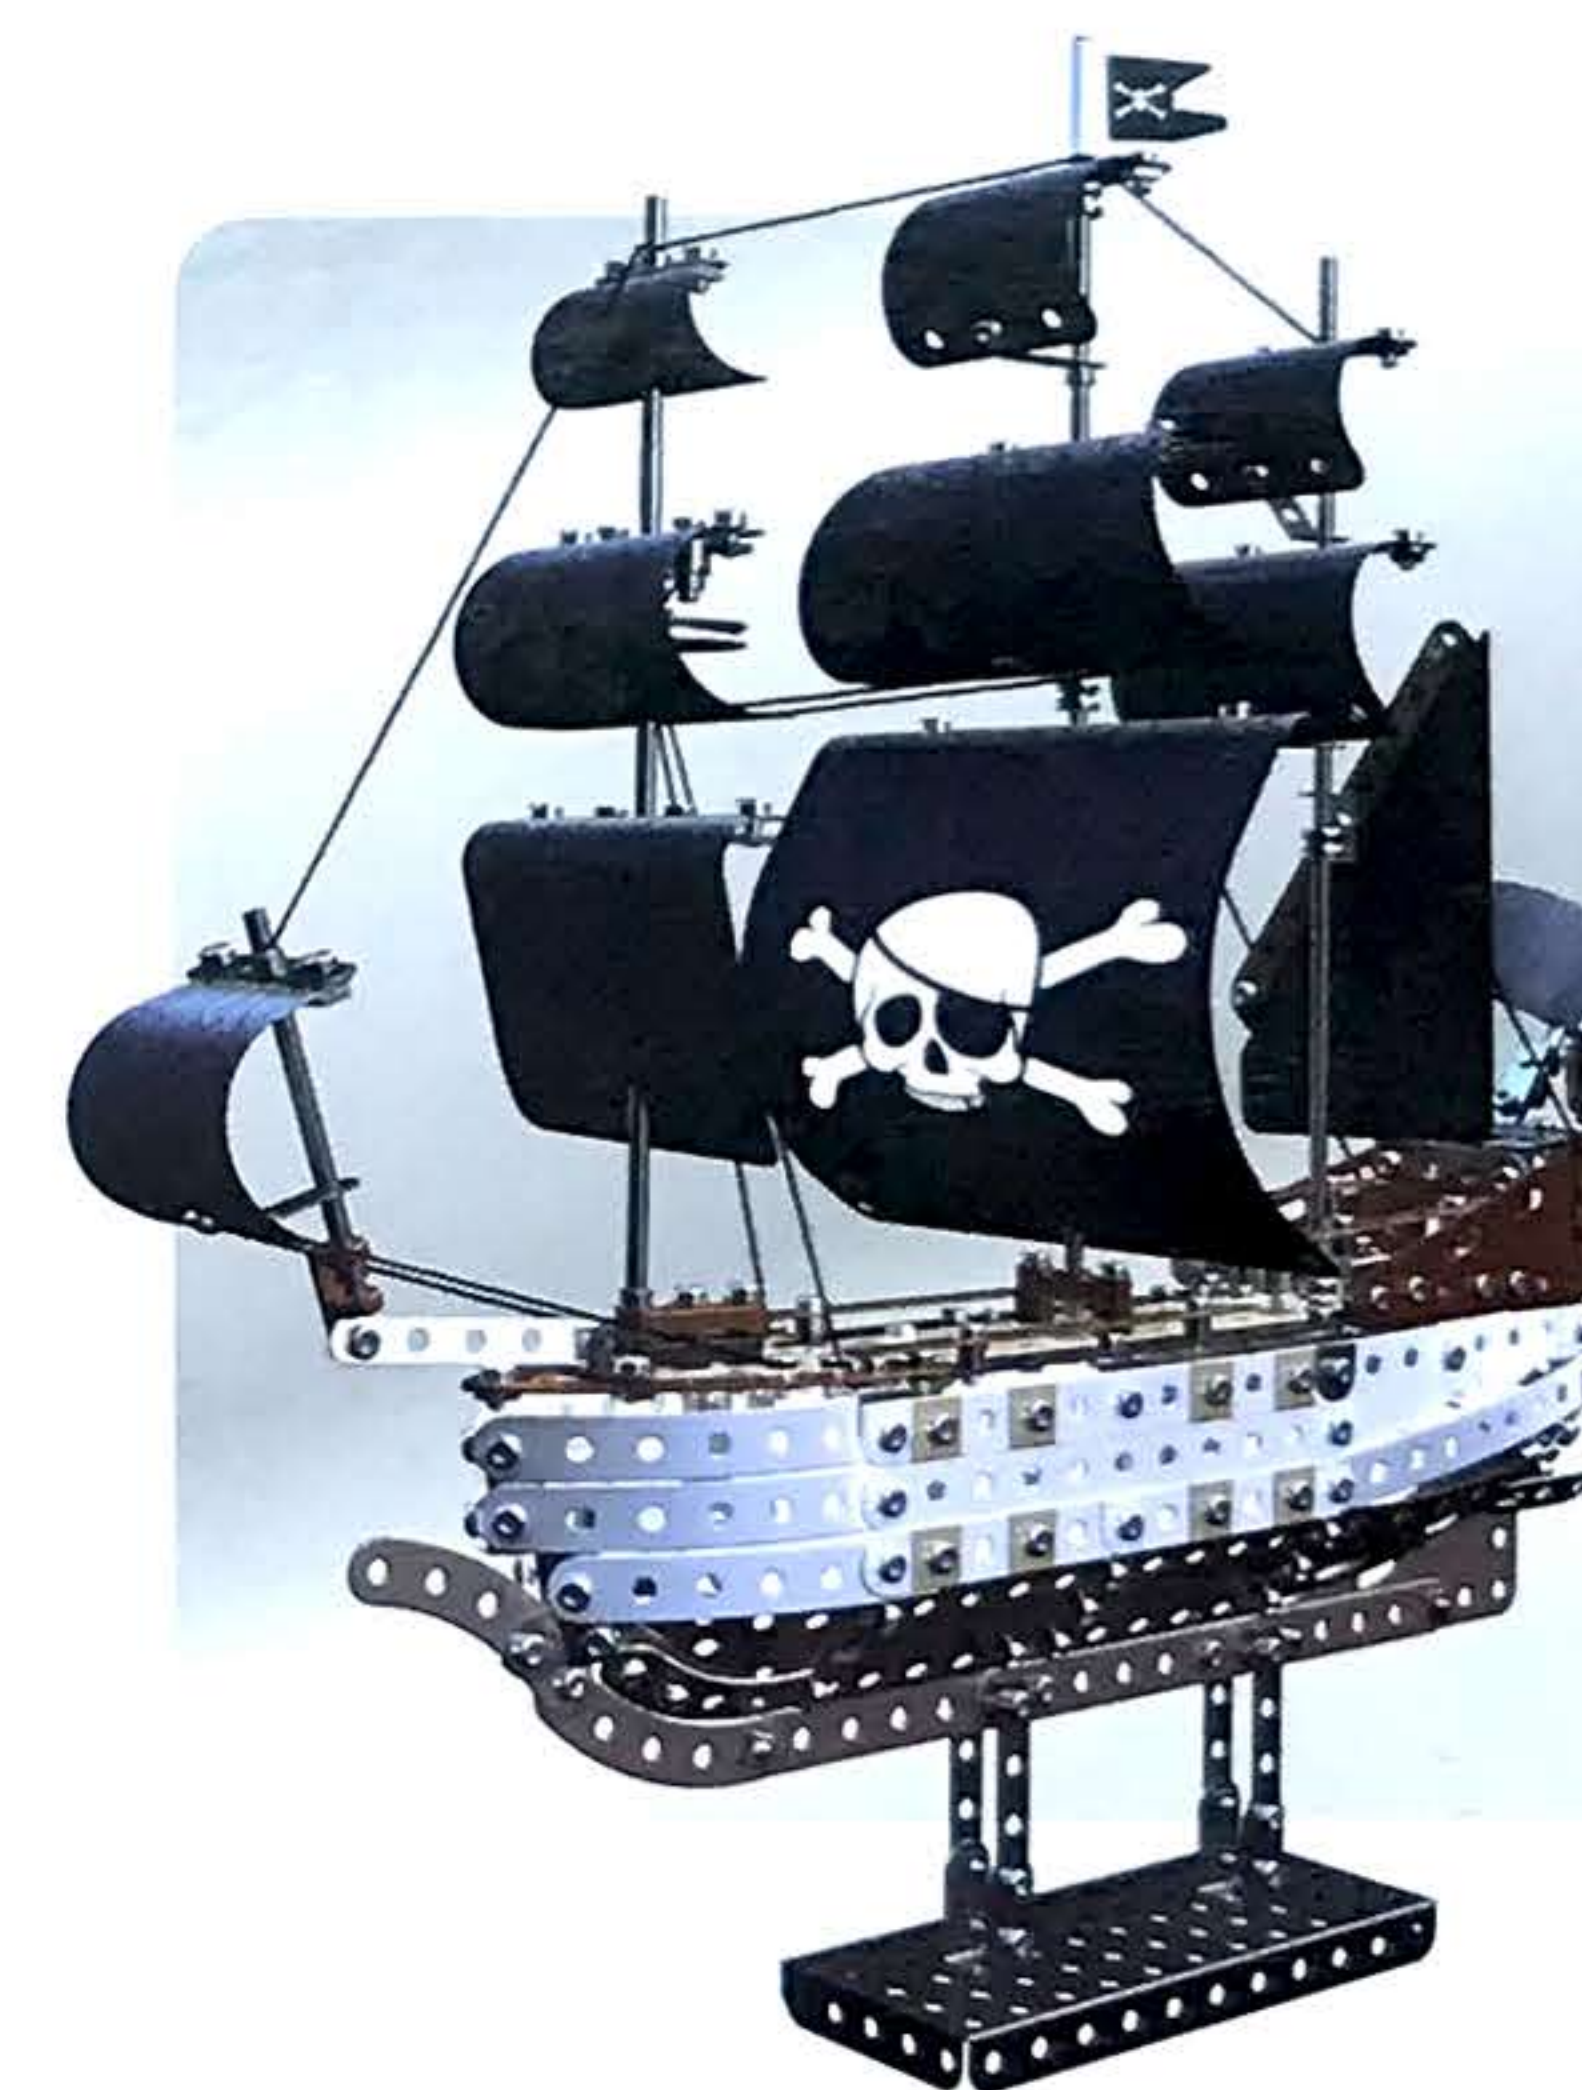

14309

MECCANO

COMMUNITY

<http://community.meccano.com/>

GB. For information on how this product supports today's STEM curriculum, visit www.meccano.com.

F. Pour découvrir l'intérêt pédagogique de ce produit dans le cadre des matières STEM, rendez-vous sur www.meccano.com.

E. Para mayor información sobre cómo este producto respalda las materias STEM visita: www.meccano.com. D. Für Informationen wie dieses Produkt den technisch-mathematischen Lehrplan (STEM) unterstützt, besuchen Sie bitte www.meccano.com. NL. Ga naar www.meccano.com voor meer informatie over hoe dit product het huidige STEM-curriculum ondersteunt. I. Per informazioni su come questo prodotto contribuisce ad aiutare i ragazzi nelle materie STEM "scientifiche e tecniche", visitare il sito www.meccano.com. P. Para informações sobre a compatibilidade deste produto com os programas atuais STEM, acesse www.meccano.com. R. Информация о том, как с помощью этого продукта можно повысить эффективность процесса изучения дисциплин STEM, представлена на сайте www.meccano.com

UK - 0800 206 1191, SERVICEUK@SPINMASTER.COM
FRANCE - 0800 909 150, SERVICEFR@SPINMASTER.COM
ESPAÑA - SERVICIO@SPINMASTER.COM
DEUTSCHLAND - 0800 0101 0222, KUNDENSERVICE@SPINMASTER.COM
SCHWEIZ - 0800 561 350 • ÖSTERREICH - 0800 29 72 67
NEDERLAND - 0800 022 36 83, KLANTENSERVICE@SPINMASTER.COM
BELGIË/BELGIQUE - 0800 77 688 • LUXEMBOURG - 800 28 044
ITALIA - 800 788 532, SERVIZIO@SPINMASTER.COM
MEXICO - 53.51.44.00
WWW.SPINMASTER.COM

NORTH AMERICA: 1-800-622-8339 customer@spinmaster.com
AMÉRIQUE DU NORD: 1-800-622-8339 customer@spinmaster.com

Content : 630 parts, 2 real tools and 1 instruction sheet for 1 model. Contenu : 630 pièces, 2 vrais outils et 1 notice de montage pour 1 modèle. Contenido: 630 piezas, 2 herramientas reales y 1 guía de instrucciones para 1 modelo. Inhalt: 630 Teile, 2 echte Werkzeuge und 1 Bauanleitung für 1 Modell. Inhoud: 630 onderdelen, 2 stuks gereedschap en 1 bouw instructie voor 1 model. Contenuto: 630 pezzi, 2 attrezzi e 1 guida per l'uso per 1 modello. Conteúdo: 630 peças, 2 ferramentas reais e 1 folha de instruções para 1 modelo. В коробке: 630 деталей, 2 настоящих инструмента и 1 инструкция по сборке 1 модели.

- ⚠ Warning: CHOKING HAZARD - Small parts.
- ⚠ Attention ! RISQUE D'ÉTOUFFEMENT - Contient de petits éléments.
- ⚠ Advertencia: PELIGRO DE ASFIXIA - Contiene piezas pequeñas. No conveniente para niños menores de 3 años.
- ⚠ Achtung: ERSTICKUNGSGEFAHR - Kleinteile.
- ⚠ Waarschuwing: VERSTIKKINGSGEVAAR - Kleine onderdelen.
- ⚠ Attenzione: RISCHIO DI SOFFOCAMENTO - Pezzi piccoli.
- ⚠ Aviso: PERIGO DE ASFIXIA - Peças pequenas.
- ⚠ Осторожно! ОПАСНОСТЬ УДУШЬЯ - Мелкие детали.

SPIN MASTER LTD., 450 FRONT STREET WEST,
TORONTO, ON M5V 1B6 CANADA.
IMPORTED INTO EU BY
SPIN MASTER INTERNATIONAL, S.A.R.L.,
16 AVENUE PASTEUR, L-2310, LUXEMBOURG.
www.spinmaster.com
Made in China/Fabriqu  en Chine/Hecho en China