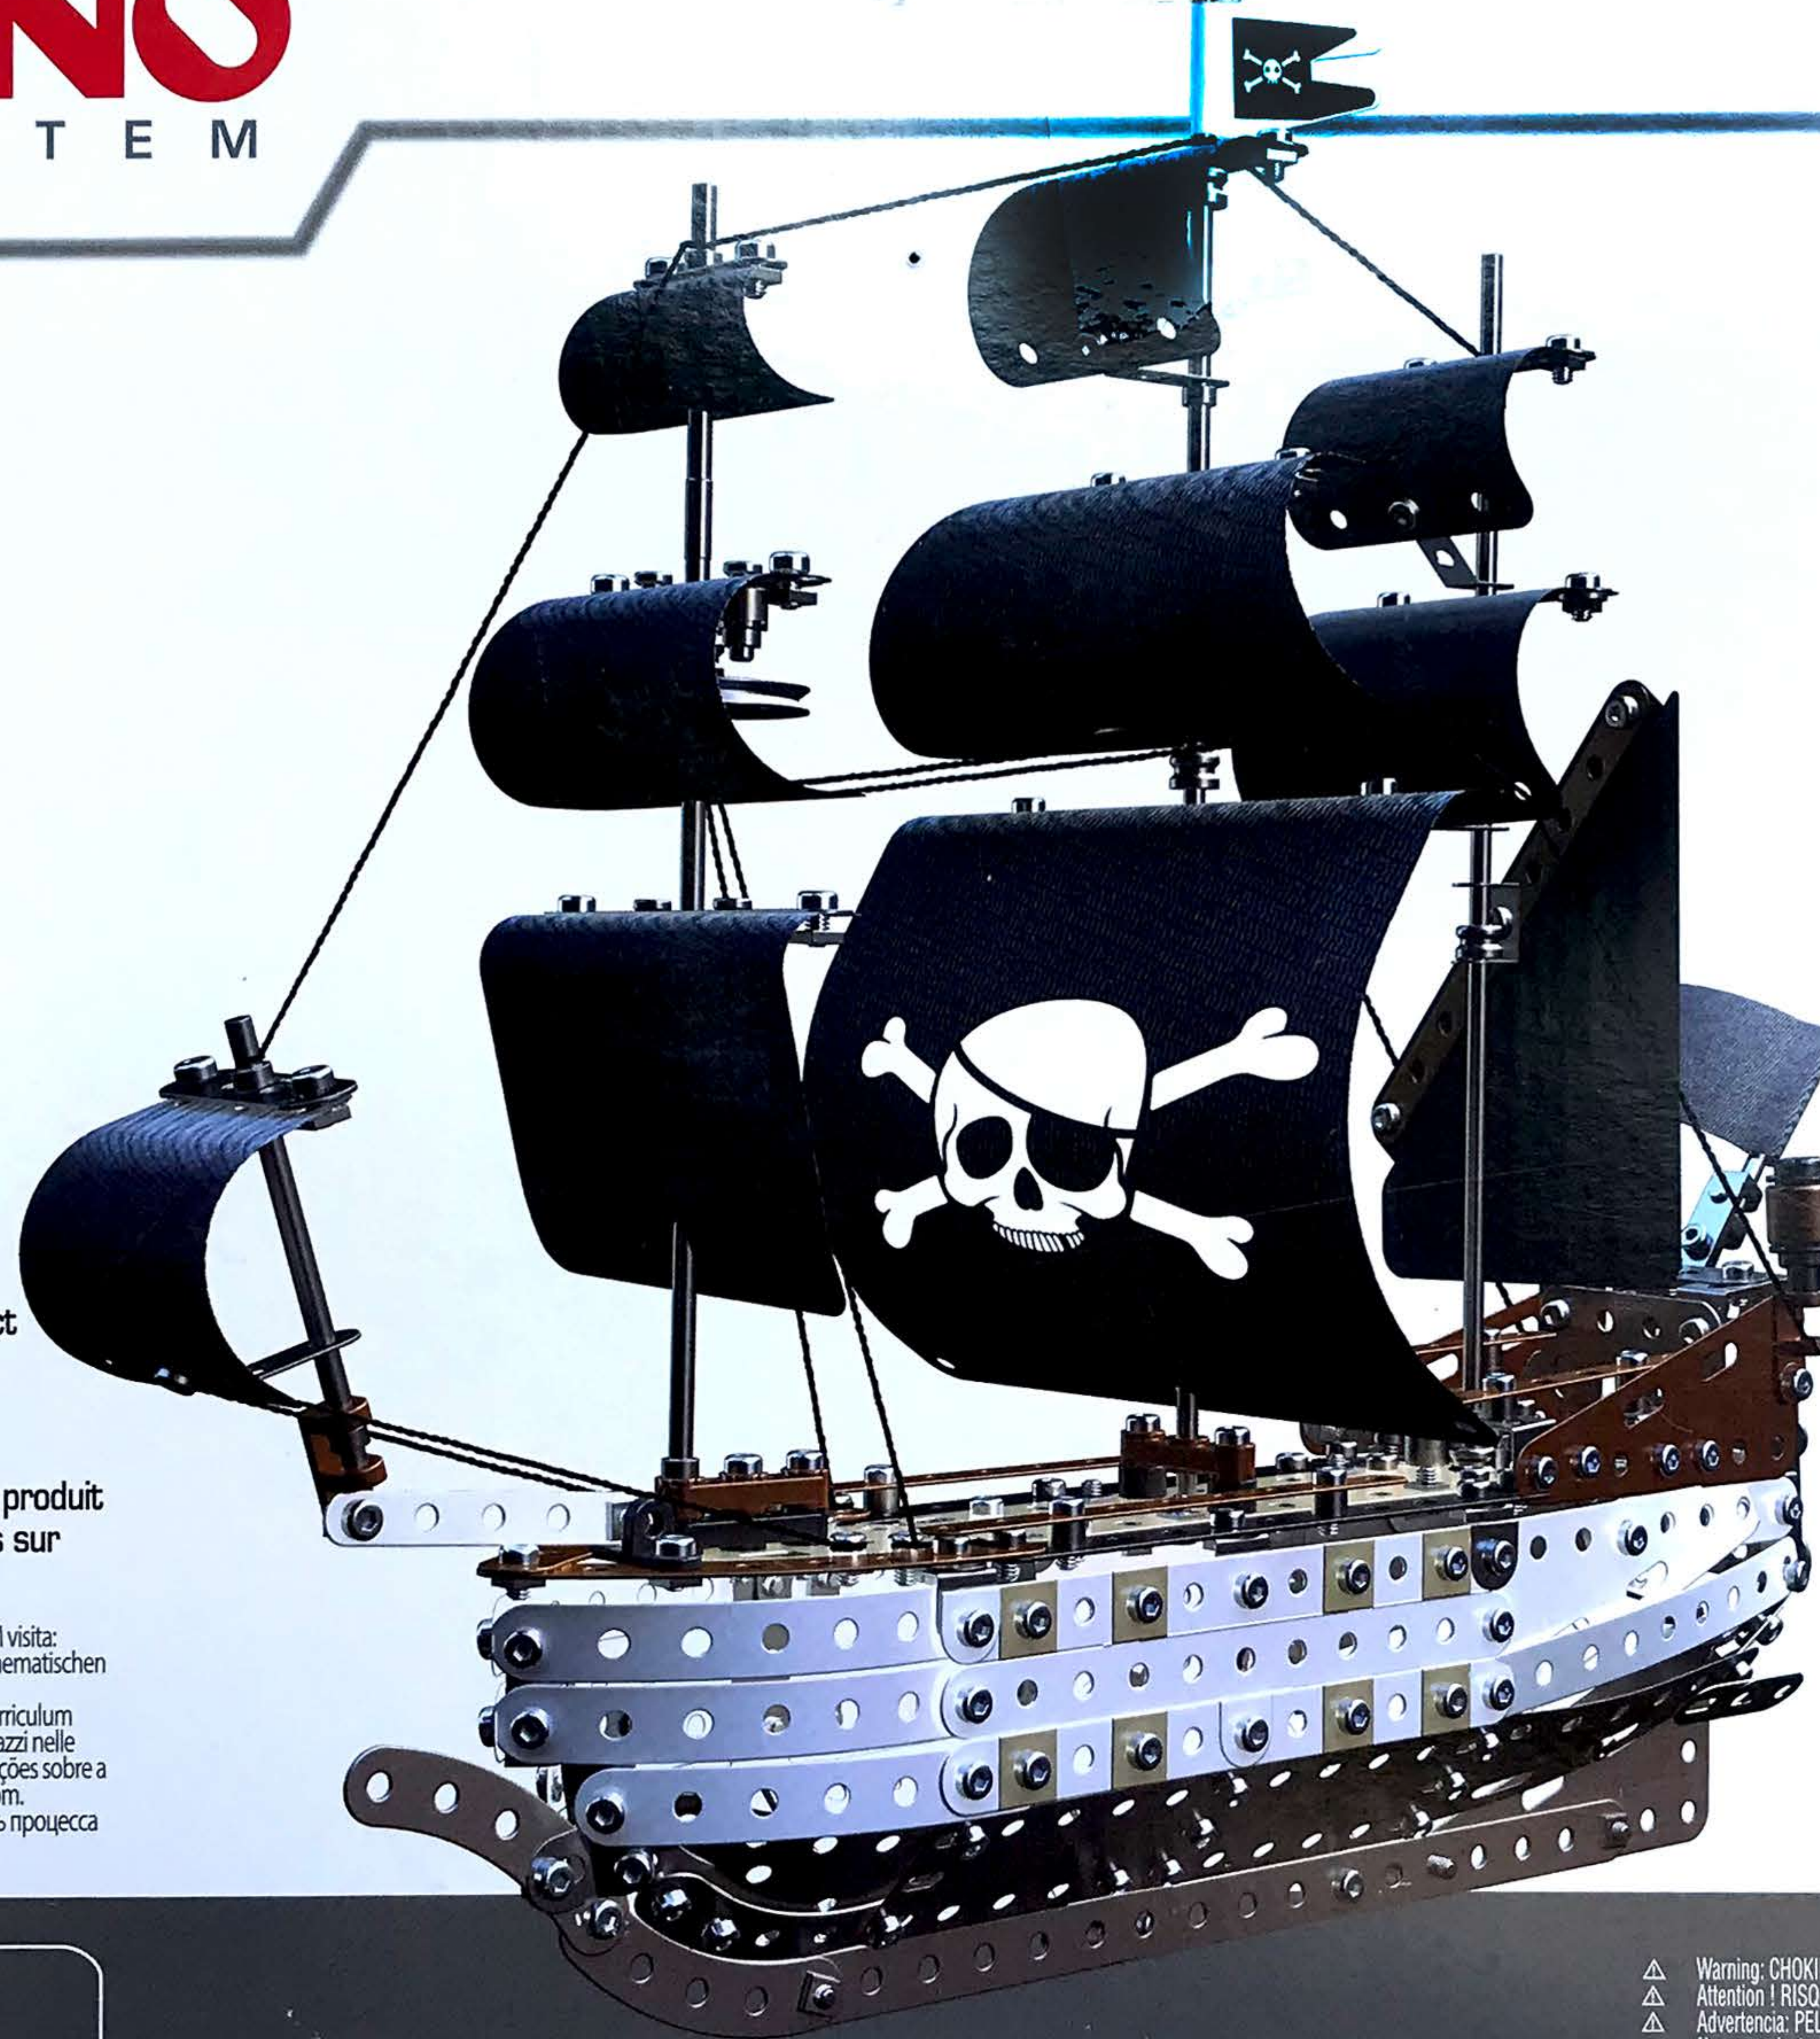

14309

MECCANO

COMMUNITY

<http://community.meccano.com/>

GB. For information on how this product supports today's STEM curriculum, visit www.meccano.com.

F. Pour découvrir l'intérêt pédagogique de ce produit dans le cadre des matières STEM, rendez-vous sur www.meccano.com.

E. Para mayor información sobre cómo este producto respalda las materias STEM visita: www.meccano.com. D. Für Informationen wie dieses Produkt den technisch-mathematischen Lehrplan (STEM) unterstützt, besuchen Sie bitte www.meccano.com. NL. Ga naar www.meccano.com voor meer informatie over hoe dit product het huidige STEM-curriculum ondersteunt. I. Per informazioni su come questo prodotto contribuisce ad aiutare i ragazzi nelle materie STEM "scientifiche e tecniche", visitare il sito www.meccano.com. P. Para informações sobre a compatibilidade deste produto com os programas atuais STEM, acesse www.meccano.com. R. Информация о том, как с помощью этого продукта можно повысить эффективность процесса изучения дисциплин STEM, представлена на сайте www.meccano.com

UK - 0800 206 1191, SERVICEUK@SPINMASTER.COM
FRANCE - 0800 909 150, SERVICEFR@SPINMASTER.COM
ESPAÑA - SERVICIO@SPINMASTER.COM
DEUTSCHLAND - 0800 0101 0222, KUNDENSERVICE@SPINMASTER.COM
SCHWEIZ - 0800 561 350 • ÖSTERREICH - 0800 29 72 67
NEDERLAND - 0800 022 36 83, KLANTENSERVICE@SPINMASTER.COM
BELGIË/BELGIQUE - 0800 77 688 • LUXEMBOURG - 800 28 044
ITALIA - 800 788 532, SERVIZIO@SPINMASTER.COM
MEXICO - 53.51.44.00
WWW.SPINMASTER.COM

NORTH AMERICA: 1-800-622-8339 customer@spinmaster.com
AMÉRIQUE DU NORD: 1-800-622-8339 customer@spinmaster.com

Content : 630 parts, 2 real tools and 1 instruction sheet for 1 model. Contenu : 630 pièces, 2 vrais outils et 1 notice de montage pour 1 modèle. Contenido: 630 piezas, 2 herramientas reales y 1 guía de instrucciones para 1 modelo. Inhalt: 630 Teile, 2 echte Werkzeuge und 1 Bauanleitung für 1 Modell. Inhoud: 630 onderdelen, 2 stuks gereedschap en 1 bouw instructie voor 1 model. Contenuto: 630 pezzi, 2 attrezzi e 1 guida per l'uso per 1 modello. Conteúdo: 630 peças, 2 ferramentas reais e 1 folha de instruções para 1 modelo. В коробке: 630 деталей, 2 настоящих инструмента и 1 инструкция по сборке 1 модели.

- ⚠ Warning: CHOKING HAZARD - Small parts.
- ⚠ Attention ! RISQUE D'ÉTOUFFEMENT - Contient de petits éléments.
- ⚠ Advertencia: PELIGRO DE ASFIXIA - Contiene piezas pequeñas. No conveniente para niños menores de 3 años.
- ⚠ Achtung: ERSTICKUNGSGEFAHR - Kleinteile.
- ⚠ Waarschuwing: VERSTIKKINGSGEVAAR - Kleine onderdelen.
- ⚠ Attenzione: RISCHIO DI SOFFOCAMENTO - Pezzi piccoli.
- ⚠ Aviso: PERIGO DE ASFIXIA - Peças pequenas.
- ⚠ Осторожно! ОПАСНОСТЬ УДУШЬЯ - Мелкие детали.

SPIN MASTER LTD., 450 FRONT STREET WEST,
TORONTO, ON M5V 1B6 CANADA.
IMPORTED INTO EU BY
SPIN MASTER INTERNATIONAL, S.A.R.L.,
16 AVENUE PASTEUR, L-2310, LUXEMBOURG.
www.spinmaster.com
Made in China/Fabriqu  en Chine/Hecho en China